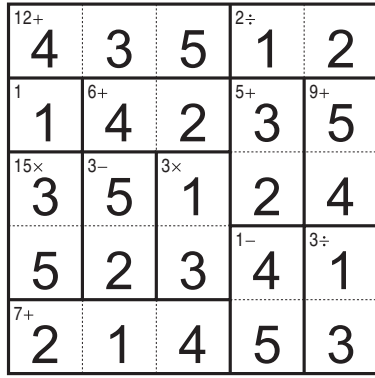

Eesti koondise valikvõistlused 2017 LAHENDID

1. Lihtne nagu ABC

2. Kalkudoku

3. Nurikabe

4. Hiina müür

5. Laevade pommitamine

6. Jaapani mõistus

7. Jaapani mosaiik