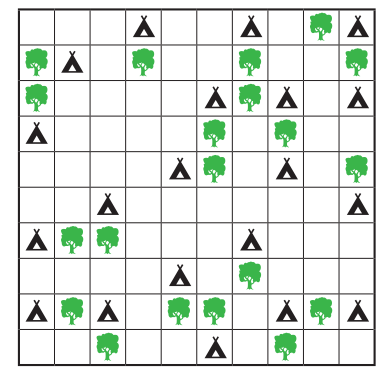

Eesti koondise valikvõistlused 2017 LAHENDID

1. Lihtne nagu ABC

2. Kalkudoku

3. Nurikabe

4. Hiina müür

5. Laevade pommitamine

6. Jaapani mõistus

7. Jaapani mosaiik

8. Telklaager

9. Enigma

10. Kakuro

11. Hitori

12. Hashi ehk sillad

13. Pilvelõhkujad

14. Multisudoku