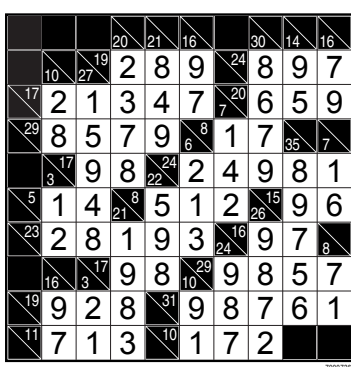

Eesti koondise valikvõistlused 2017 LAHENDID

10. Kakuro