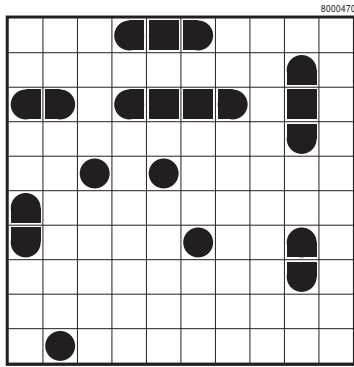

Eesti koondise valikvõistlused 2017 LAHENDID

1. Lihtne nagu ABC

2. Kalkudoku

3. Nurikabe

4. Hiina müür

5. Laevade pommitamine

6. Jaapani mõistus

7. Jaapani mosaiik

8. Telklaager

9. Enigma

10. Kakuro

11. Hitori

12. Hashi ehk sillad

13. Pilvelõhkujad

14. Multisudoku