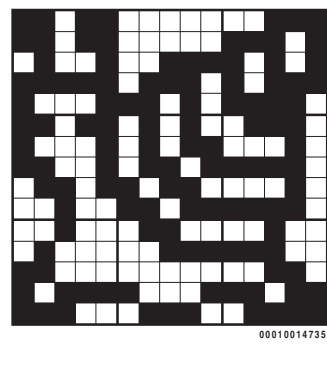

Eesti koondise valikvõistlused 2017 LAHENDID

1. Lihtne nagu ABC

2. Kalkudoku

3. Nurikabe

4. Hiina müür

5. Laevade pommitamine

6. Jaapani mõistus

7. Jaapani mosaiik