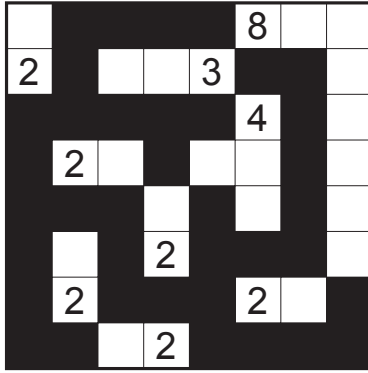

Eesti koondise valikvõistlused 2017 LAHENDID

1. Lihtne nagu ABC

2. Kalkudoku

3. Nurikabe

4. Hiina müür

5. Laevade pommitamine

6. Jaapani mõistus

7. Jaapani mosaiik

8. Telklaager

9. Enigma

10. Kakuro

11. Hitori

12. Hashi ehk sillad

13. Pilvelõhkujad

14. Multisudoku