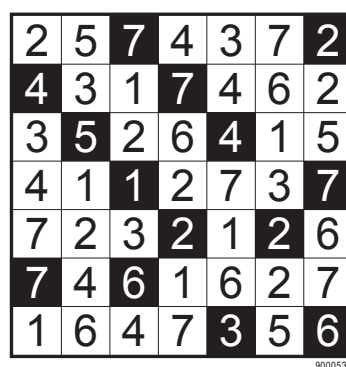

Eesti koondise valikvõistlused 2017 LAHENDID

1. Lihtne nagu ABC

2. Kalkudoku

3. Nurikabe

4. Hiina müür

5. Laevade pommitamine

6. Jaapani mõistus

7. Jaapani mosaiik

8. Telklaager

9. Enigma

10. Kakuro

11. Hitori

12. Hashi ehk sillad

13. Pilvelõhkujad

14. Multisudoku