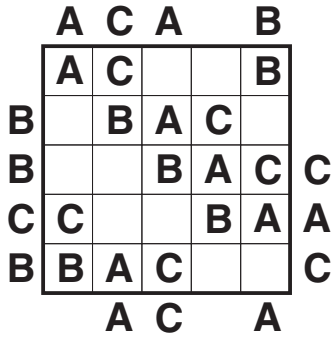

Eesti koondise valikvõistlused 2017 LAHENDID

1. Lihtne nagu ABC

2. Kalkudoku

3. Nurikabe

4. Hiina müür

5. Laevade pommitamine

6. Jaapani mõistus

7. Jaapani mosaiik

8. Telklaager

9. Enigma

10. Kakuro

11. Hitori

12. Hashi ehk sillad

13. Pilvelõhkujad

14. Multisudoku