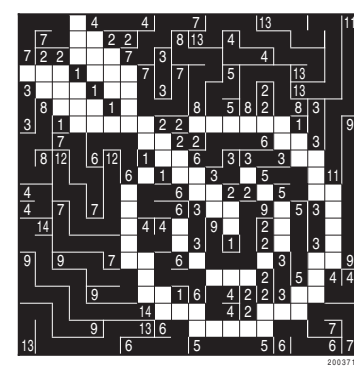

Eesti koondise valikvõistlused 2017 LAHENDID

1. Lihtne nagu ABC

2. Kalkudoku

3. Nurikabe

4. Hiina müür

5. Laevade pommitamine

6. Jaapani mõistus

7. Jaapani mosaiik

8. Telklaager

9. Enigma

10. Kakuro

11. Hitori

12. Hashi ehk sillad

13. Pilvelõhkujad

14. Multisudoku