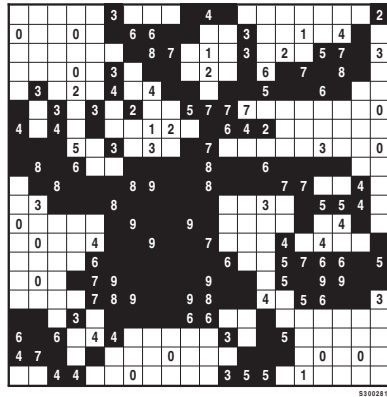

Eesti koondise valikvõistlused 2017 LAHENDID

1. Lihtne nagu ABC

2. Kalkudoku

3. Nurikabe

4. Hiina müür

5. Laevade pommitamine

6. Jaapani mõistus

7. Jaapani mosaiik

8. Telklaager

9. Enigma

10. Kakuro

11. Hitori

12. Hashi ehk sillad

13. Pilvelõhkujad

14. Multisudoku